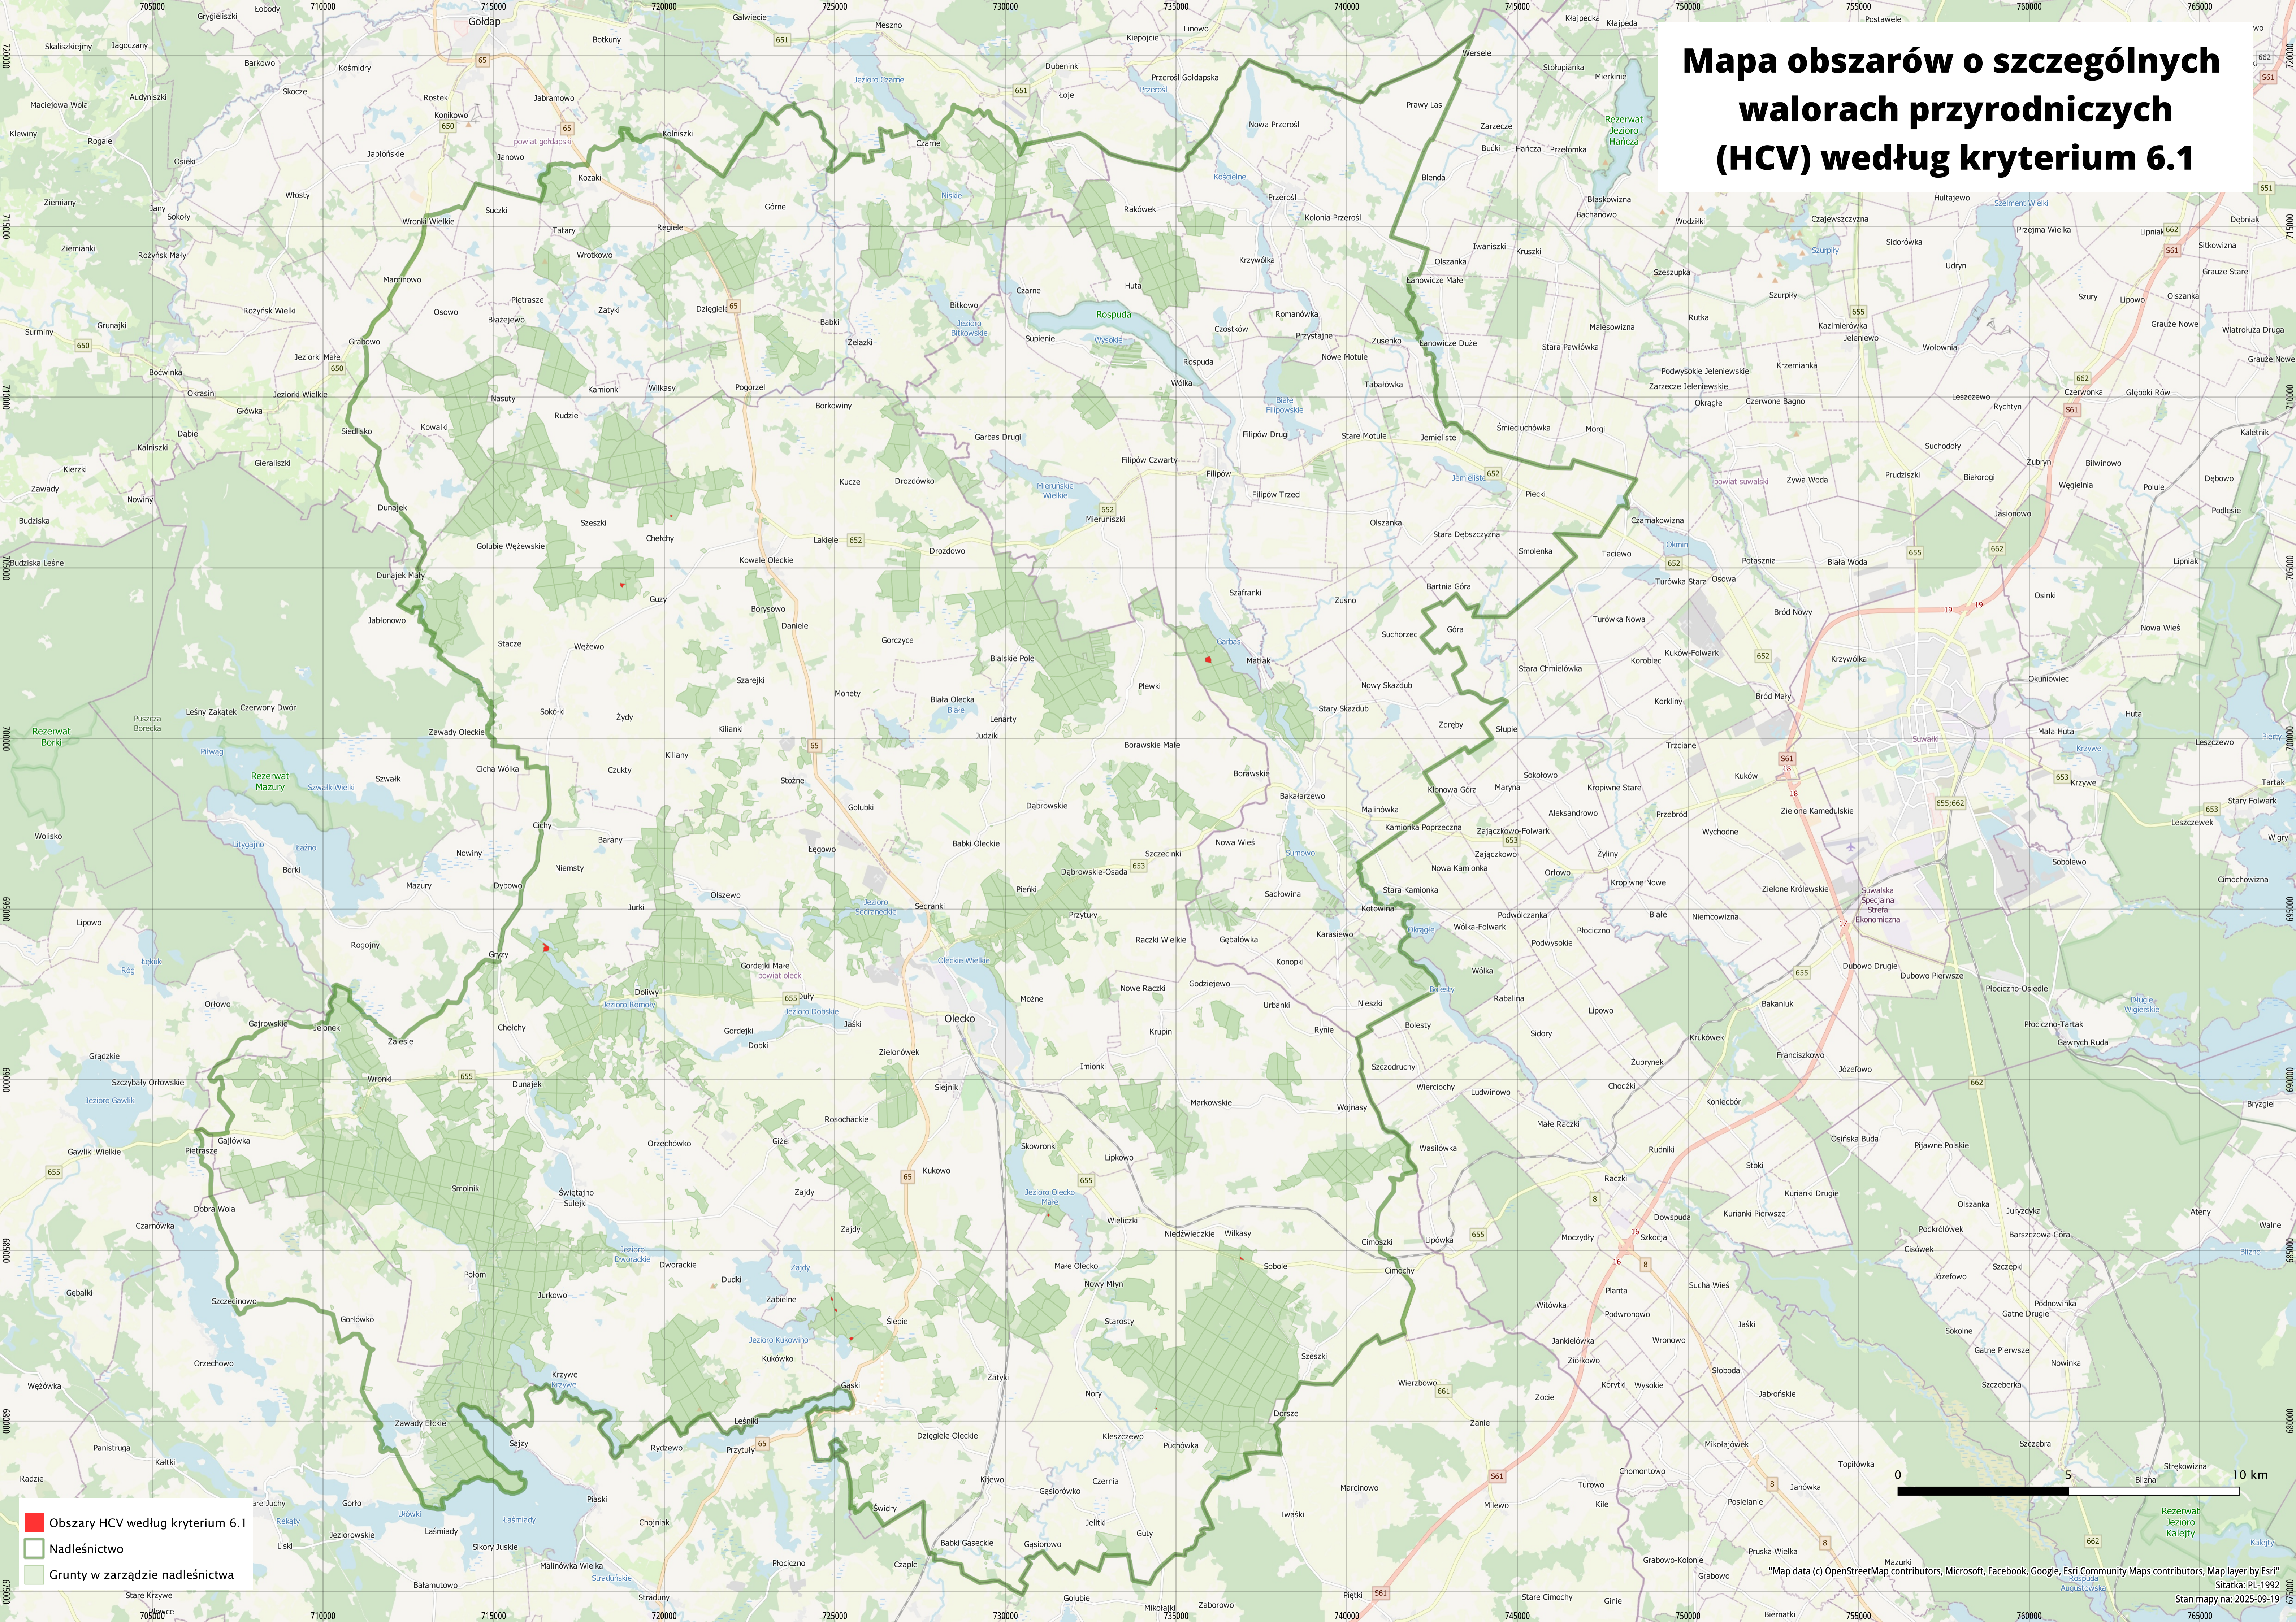

# Mapa obszarów o szczególnych walorach przyrodniczych (HCV) według kryterium 6.1

■ Obszary HCV według kryterium 6.1  
□ Nadleśnictwo  
■ Grunty w zarządzie nadleśnictwa

0 5 10 km