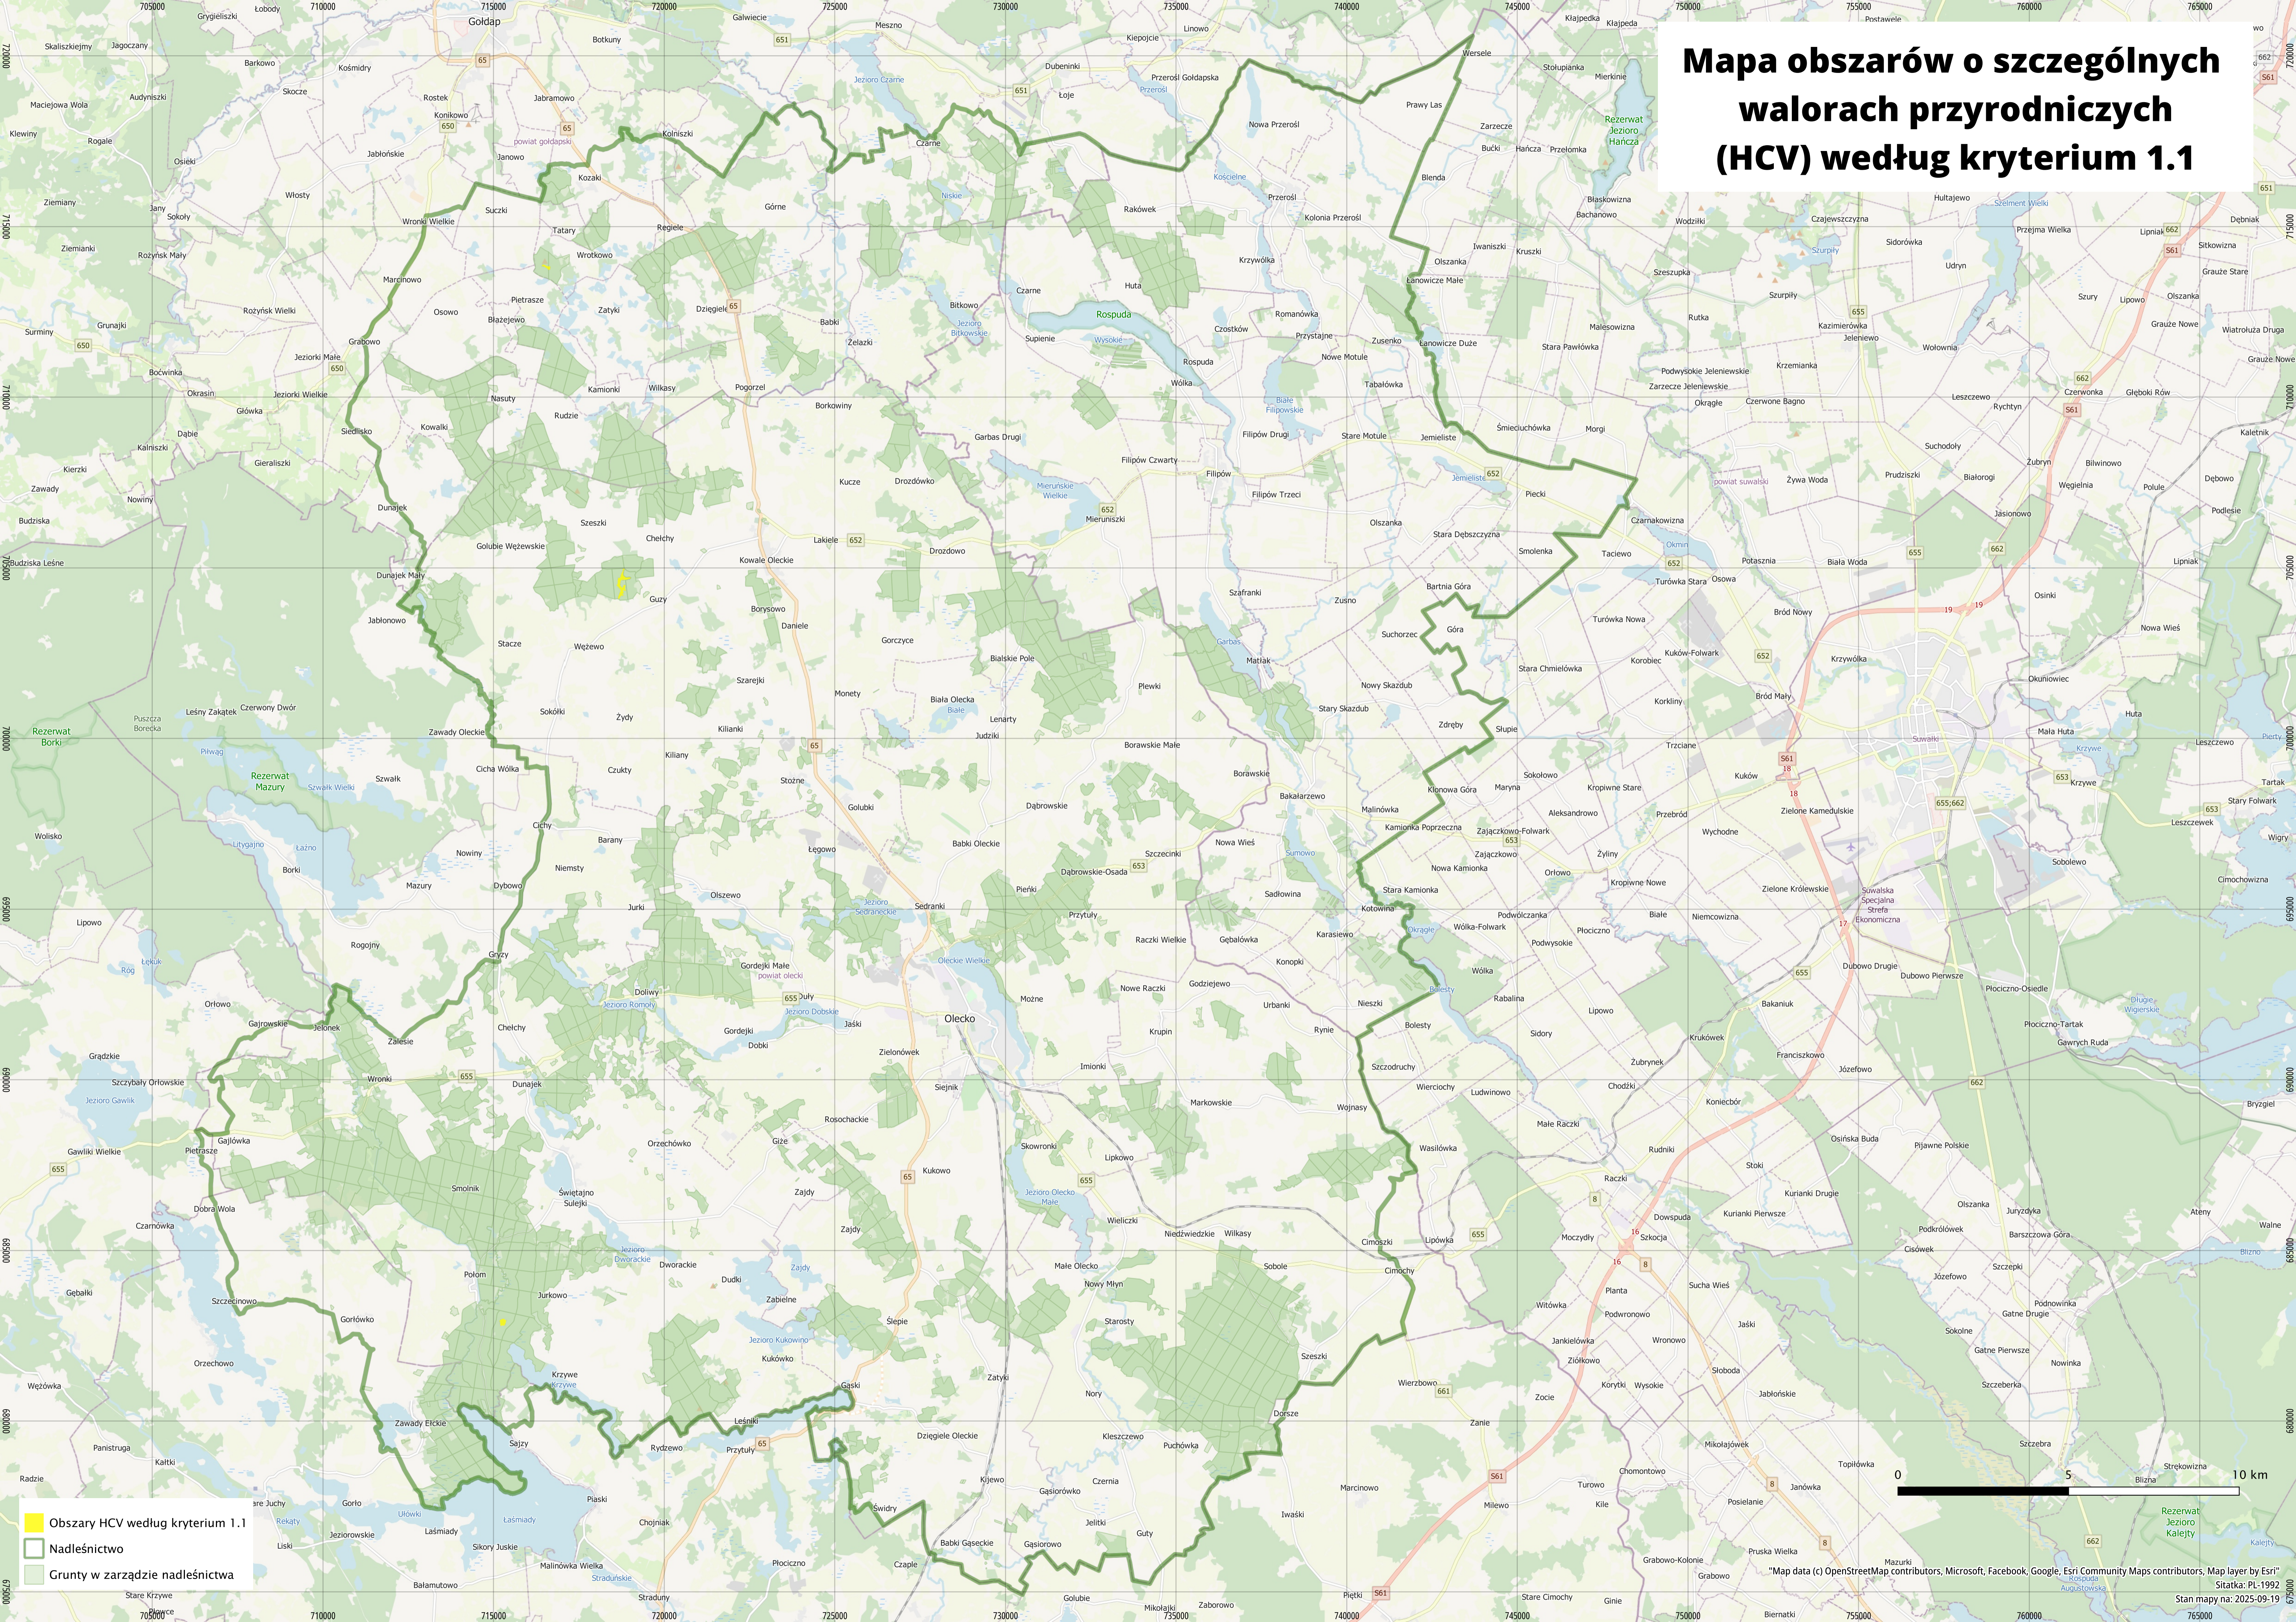

Mapa obszarów o szczególnych walorach przyrodniczych (HCV) według kryterium 1.1

- Obszary HCV według kryterium 1.1
- Nadleśnictwo
- Grunty w zarządzie nadleśnictwa

0 5 10 km